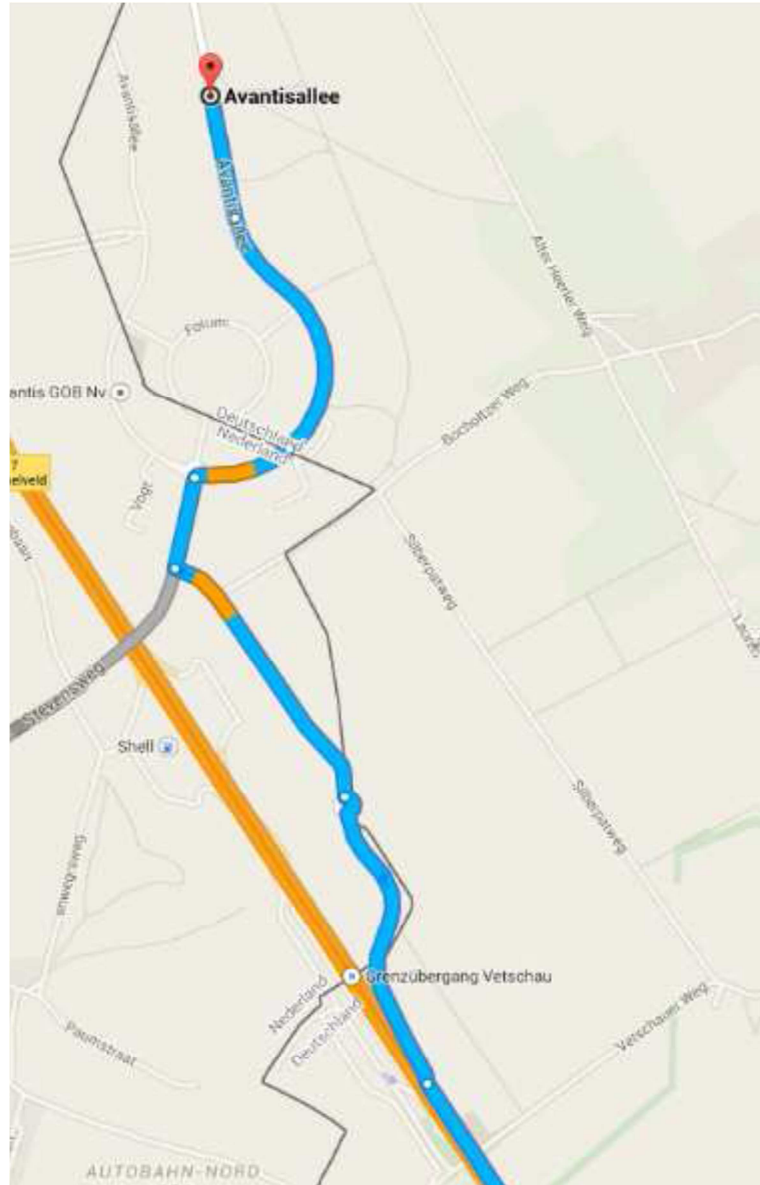

Unsere Adresse:

DocMorris N.V.
Avantisallee 152
6422 RA Heerlen
Niederlande

Mit dem Auto aus Deutschland:

- Sie fahren auf der A4 von Köln/ Düsseldorf kommend Richtung Aachen
- Vor dem Grenzübergang Vetschau nehmen Sie die Abfahrt Bocholtz/Avantis und halten sich rechts
- Im Kreisverkehr nehmen Sie die erste Ausfahrt
- An der Kreuzung biegen Sie rechts ab Richtung Avantis
- Im Kreisverkehr nehmen Sie die erste Ausfahrt
- DocMorris befindet sich am Ende der Straße auf der linken Seite

Besucherparkplätze befinden sich direkt vor dem Eingang. Bitte melden Sie sich an der Rezeption an, Sie werden dann von Ihrem Gesprächspartner abgeholt.

Wir wünschen Ihnen eine gute Anreise!